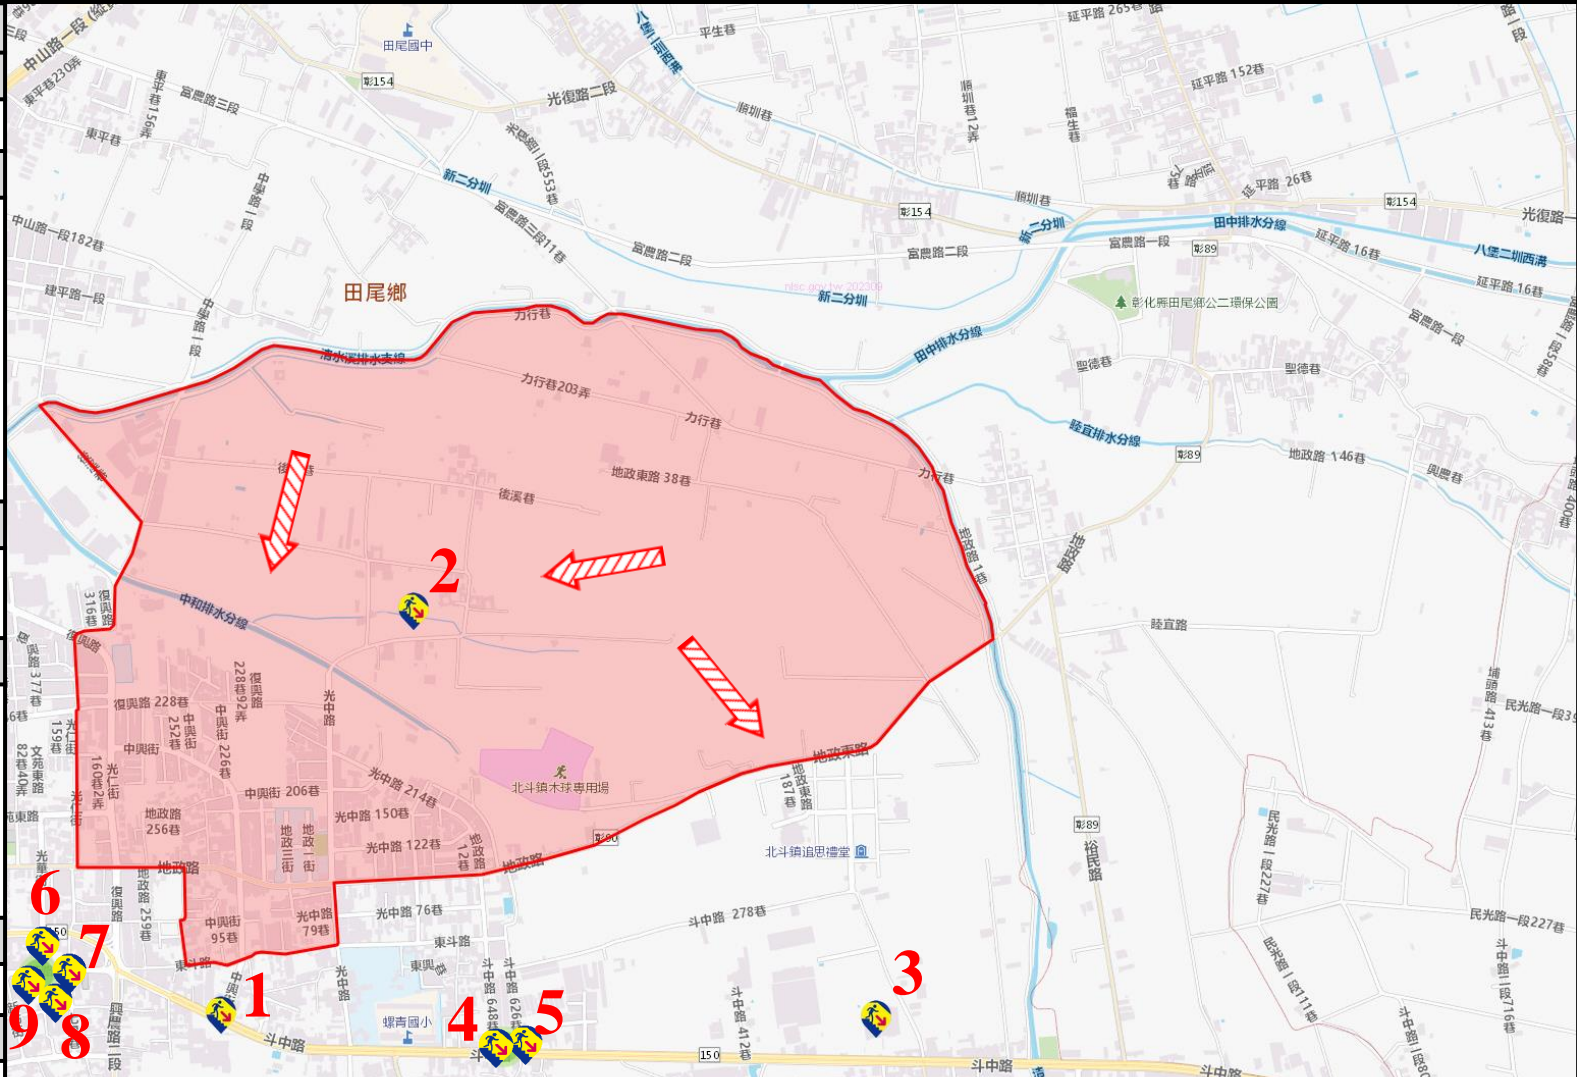

彰化縣北斗鎮文昌里防空避難地圖

防災資訊
村(里)基本資料
• 總人口數：3821人
災害通報單位
*彰化縣災害應變中心 電話：04-7512148 *北斗鎮災害應變中心 電話：04-8884166 *北斗派出所 電話：04-8882010 *北斗消防分隊 電話：04-8882050
緊急聯絡人
*里長：傅俊嘉 電話：0985-263946
防災資料網站
*內政部消防署 https://www.nfa.gov.tw/cht/index.php *彰化縣消防局 http://www.chfd.gov.tw *彰化縣北斗鎮公所 https://town.chcg.gov.tw/beidou/00home/index02.aspx
避難原則
立即進入附近防空避難場所避難
避難收容處所

1. 北斗鎮東光里斗中路837號
2. 北斗鎮文昌里後溪巷35號
3. 北斗鎮中和里斗中路320號
4. 北斗鎮東光里斗中路80號
5. 北斗鎮中和里斗中路412巷26號
6. 北斗鎮五權里宮前路62號
7. 北斗鎮七星里民權路92號
8. 北斗鎮七星里斗苑路1段73號
9. 北斗鎮居安里斗苑路1段26號
北斗鎮公所112年11月製作

圖例	道路	標示	行政區域			
	- 國道 - 快速道路 - 省道 - 縣(市)道		- 建議疏散避難方向 - 避難收容處所	- 政府機關 - 警察機關 - 消防機關 - 學校機關	- 醫療院所 - 福利機構 - 連鎖便利商店	村(里)界線 圖資來源：內政部國土測繪中心