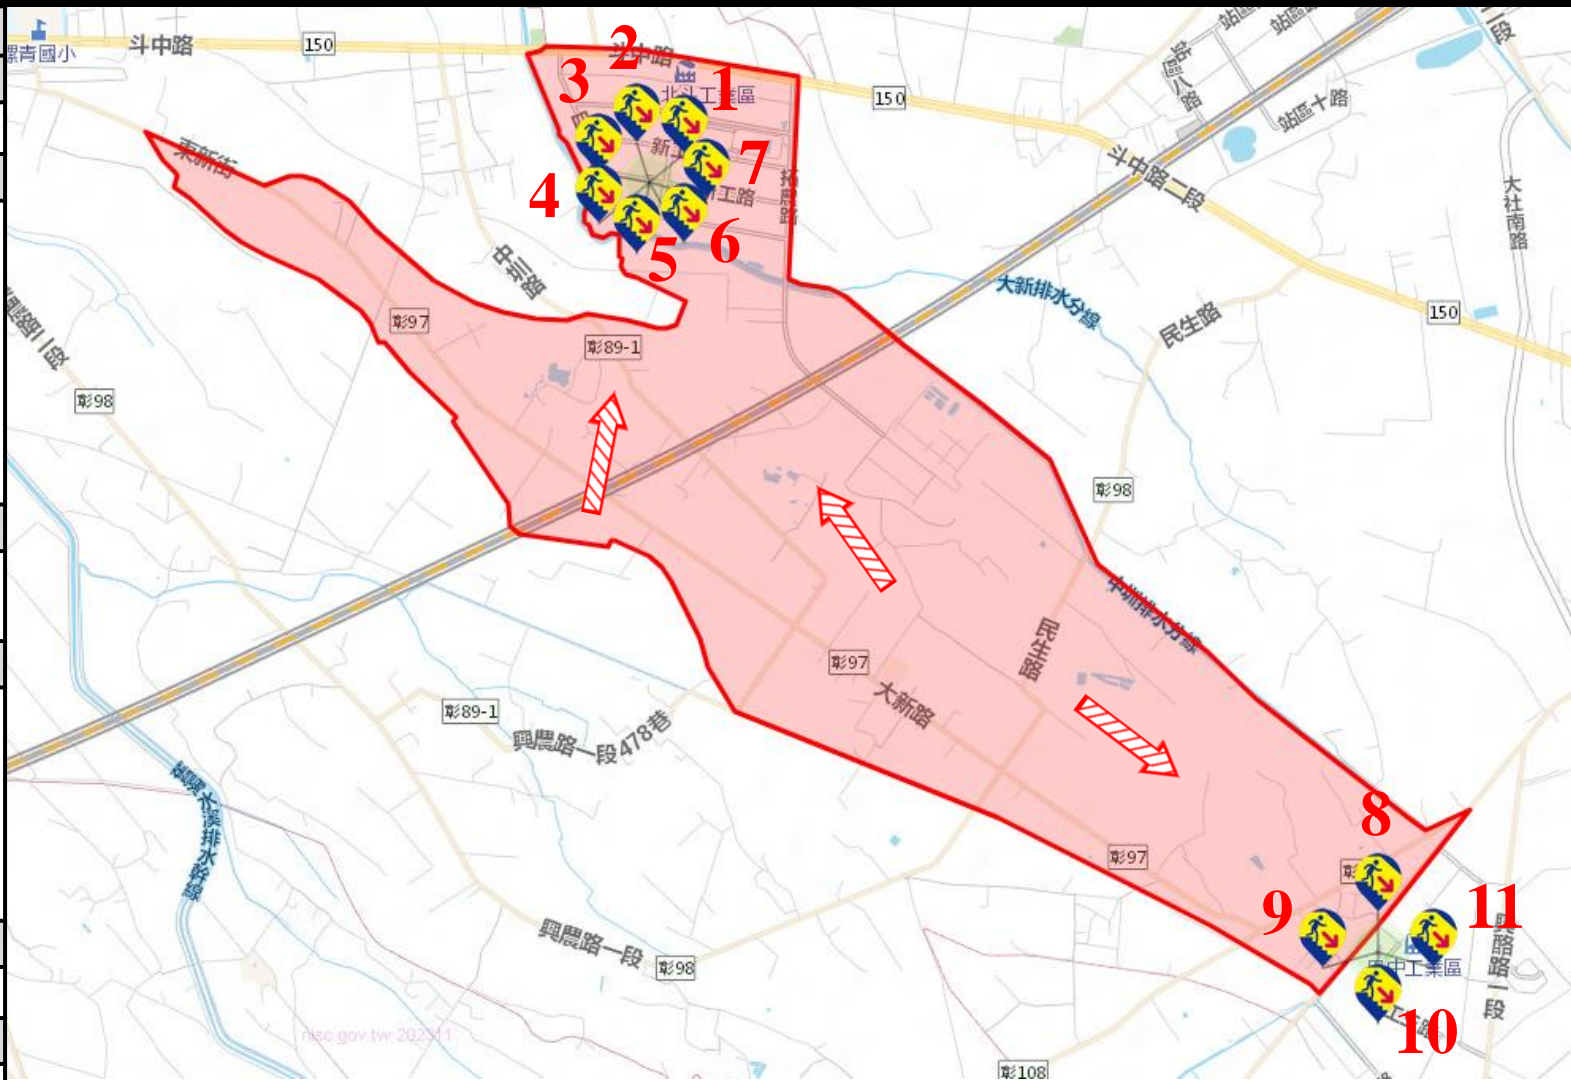

彰化縣北斗鎮大新里防空避難地圖

防災資訊
村(里)基本資料
• 總人口數：2074人
災害通報單位
*彰化縣災害應變中心 電話：04-7512148 *北斗鎮災害應變中心 電話：04-8884166 *北斗派出所 電話：04-8882010 *北斗消防分隊 電話：04-8882050

緊急聯絡人
*里長：陳孟麒 電話：04-8887499

防災資料網站
*內政部消防署 https://www.nfa.gov.tw/cht/index.php *彰化縣消防局 http://www.chfd.gov.tw *彰化縣北斗鎮公所 https://town.chcg.gov.tw/be/idou/00home/index02.aspx

避難原則

立即進入附近防空避難場所避難

避難收容處所

1. 北斗鎮大新里新工一路103號 2. 北斗鎮大新里四海路1段2號 3. 北斗鎮大新里四海路2段2巷79號 4. 北斗鎮大新里四海路78號 5. 北斗鎮大新里新工三路3段89號 6. 北斗鎮大新里新工三路76號 7. 北斗鎮大新里新工三路3段89號 8. 田中鎮沙崙里中州路2段661號 9. 田中鎮沙崙里新工三路75號 10. 田中鎮沙崙里新工三路113號 11. 田中鎮沙崙里新工三路123號

北斗鎮公所112年11月製作

圖例	道路	標示		行政區域
	<table border="1"> <tr> <td></td> <td>國道</td> <td rowspan="2"></td> <td rowspan="2">建議疏散避難方向</td> <td rowspan="2"></td> <td rowspan="2">村(里)界線</td> </tr> <tr> <td></td> <td>快速道路</td> </tr> <tr> <td></td> <td>省道</td> <td rowspan="2"></td> <td rowspan="2">避難收容處所</td> <td rowspan="2"></td> <td rowspan="2">政府機關</td> </tr> <tr> <td></td> <td>縣(市)道</td> <td></td> <td>警察機關</td> <td></td> <td>醫療院所</td> </tr> <tr> <td></td> <td></td> <td></td> <td>119 消防機關</td> <td></td> <td>福利機構</td> </tr> <tr> <td></td> <td></td> <td></td> <td>學校機關</td> <td></td> <td>連鎖便利商店</td> </tr> </table>	圖資來源： 內政部國土測繪中心