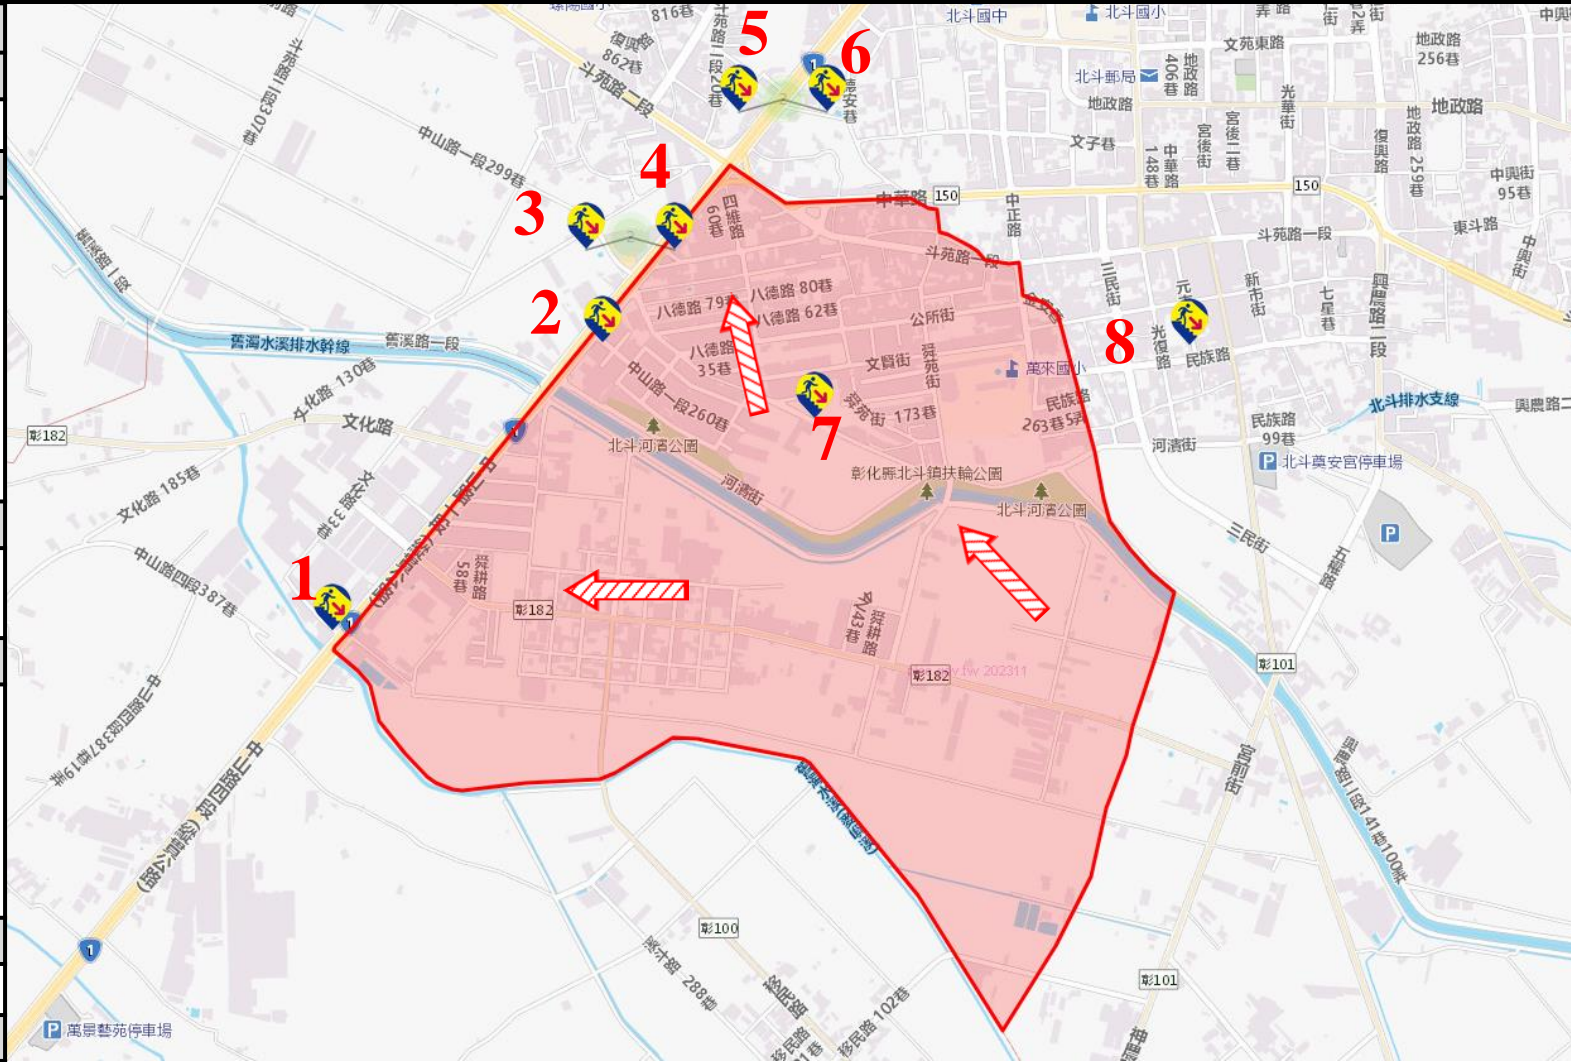

彰化縣北斗鎮西德里防空避難地圖

防災資訊
村(里)基本資料
• 總人口數：5437人
災害通報單位
*彰化縣災害應變中心 電話：04-7512148 *北斗鎮災害應變中心 電話：04-8884166 *北斗派出所 電話：04-8882010 *北斗消防分隊 電話：04-8882050

緊急聯絡人
*里長：黃志忠 電話：04-8886221

防災資料網站
*內政部消防署 https://www.nfa.gov.tw/cht/index.php *彰化縣消防局 http://www.chfd.gov.tw *彰化縣北斗鎮公所 https://town.chcg.gov.tw/be/idou/00home/index02.aspx

避難原則
立即進入附近防空避難場所避難
避難收容處所

1.溪州鄉尾厝村中山路4段441巷30號 2.北斗鎮西德里中山路1段236號 3.北斗鎮西安里中山路1段311號 4.北斗鎮西安里中山路1段311號-1 5.北斗鎮西安里中山路2段4 6.北斗鎮西安里中山路2段40號-1 7.北斗鎮西德里公所路12號 8.田尾鄉田尾村民族路156號
北斗鎮公所112年11月製作

圖例	道路	標示				行政區域
	<table border="1"> <tr> <td></td> <td>國道</td> <td rowspan="2"></td> <td rowspan="2">建議疏散避難方向</td> <td></td> <td>政府機關</td> <td rowspan="2"></td> <td rowspan="2">村(里)界線</td> </tr> <tr> <td></td> <td>快速道路</td> <td></td> <td>警察機關</td> <td></td> <td>醫療院所</td> </tr> <tr> <td></td> <td>省道</td> <td rowspan="2"></td> <td rowspan="2">避難收容處所</td> <td></td> <td>消防機關</td> <td></td> <td>福利機構</td> </tr> <tr> <td></td> <td>縣(市)道</td> <td></td> <td>119 消防機關</td> <td></td> <td>連鎖便利商店</td> <td>圖資來源：內政部國土測繪中心</td> </tr> <tr> <td></td> <td></td> <td></td> <td></td> <td></td> <td>學校機關</td> <td></td> <td></td> </tr> </table>