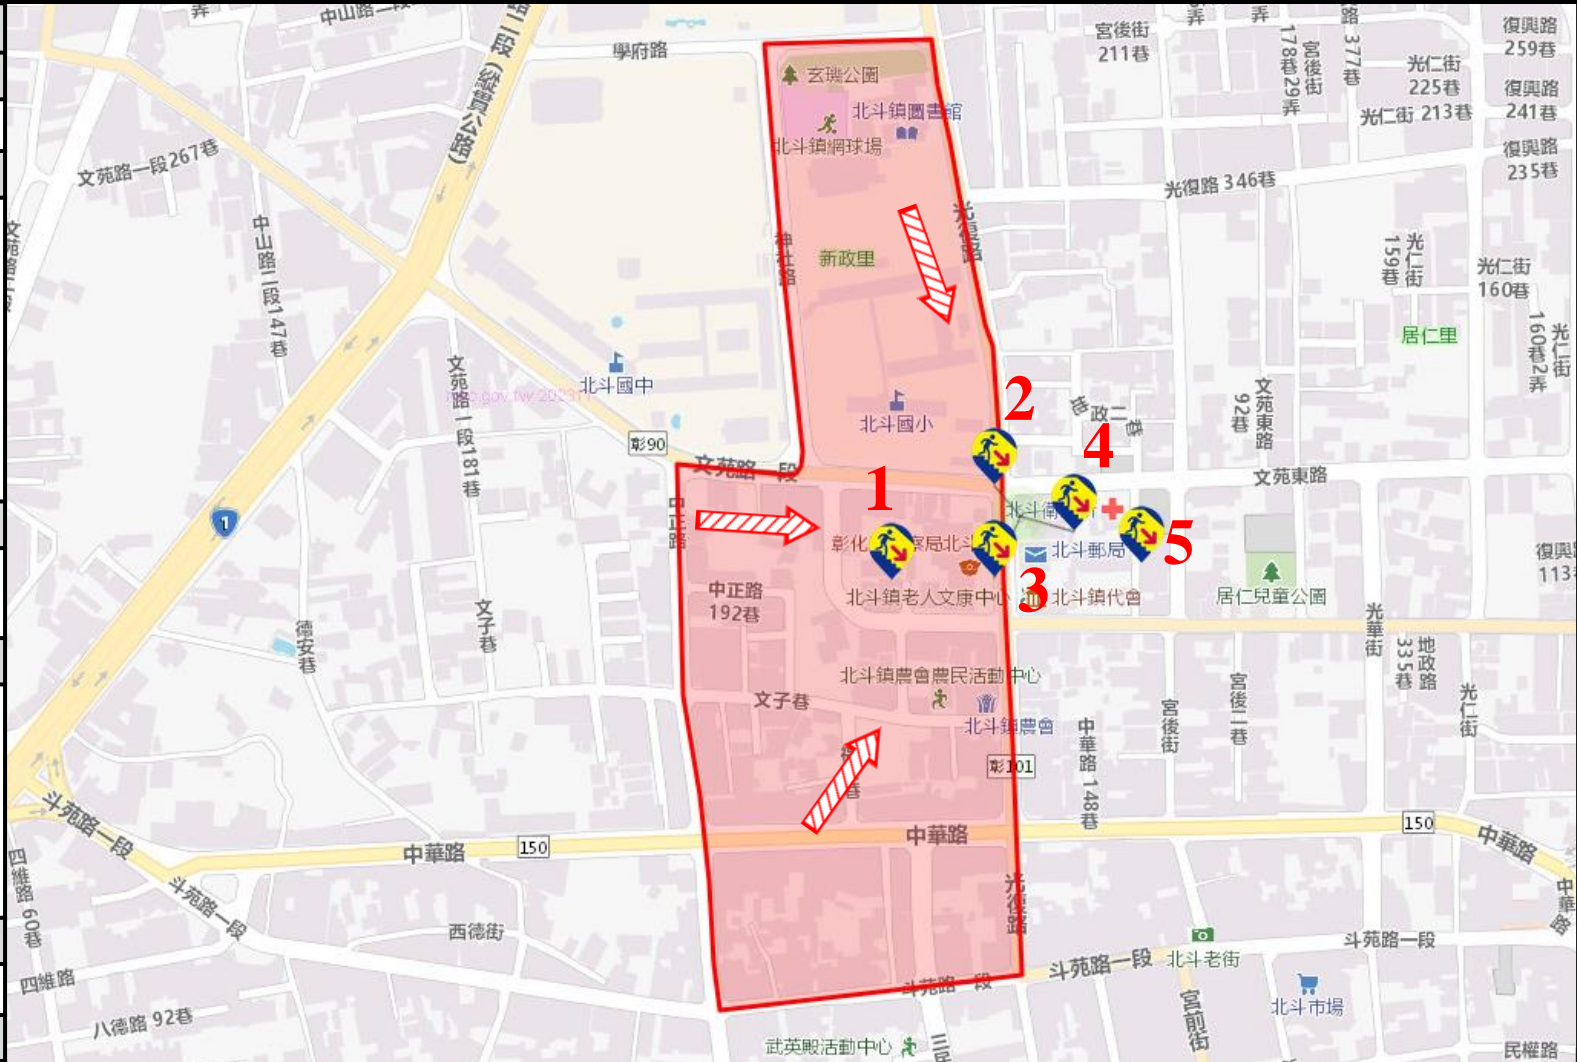

彰化縣北斗鎮新政里防空避難地圖

防災資訊
村(里)基本資料
• 總人口數：931人
災害通報單位
*彰化縣災害應變中心 電話：04-7512148 *北斗鎮災害應變中心 電話：04-8884166 *北斗派出所 電話：04-8882010 *北斗消防分隊 電話：04-8882050
緊急聯絡人
*里長：傅銘霖 電話：04-8883756
防災資料網站
*內政部消防署 https://www.nfa.gov.tw/cht/index.php *彰化縣消防局 http://www.chfd.gov.tw *彰化縣北斗鎮公所 https://town.chcg.gov.tw/be/idou/00home/index02.aspx
避難原則
立即進入附近防空避難場所避難
避難收容處所

1.北斗鎮新政里地政路470號 2.北斗鎮光復里光復路238號 3.北斗鎮光復里光復路226號 4.北斗鎮新政里光復路215號 5.北斗鎮光復里地政路398號
北斗鎮公所112年11月製作

圖例	道路	標示			行政區域
	<table border="1"> <tr> <td></td> <td>國道</td> <td rowspan="2"></td> <td rowspan="2">建議疏散避難方向</td> <td></td> <td>政府機關</td> <td rowspan="2"></td> <td rowspan="2">村(里)界線</td> </tr> <tr> <td></td> <td>快速道路</td> <td></td> <td>警察機關</td> <td></td> <td>醫療院所</td> </tr> <tr> <td></td> <td>省道</td> <td rowspan="2"></td> <td rowspan="2">避難收容處所</td> <td></td> <td>消防機關</td> <td></td> <td>福利機構</td> </tr> <tr> <td></td> <td>縣(市)道</td> <td></td> <td>119</td> <td></td> <td>連鎖便利商店</td> <td rowspan="2">圖資來源： 內政部國土測繪中心</td> </tr> <tr> <td></td> <td></td> <td></td> <td></td> <td></td> <td>學校機關</td> <td></td> <td></td> </tr> </table>