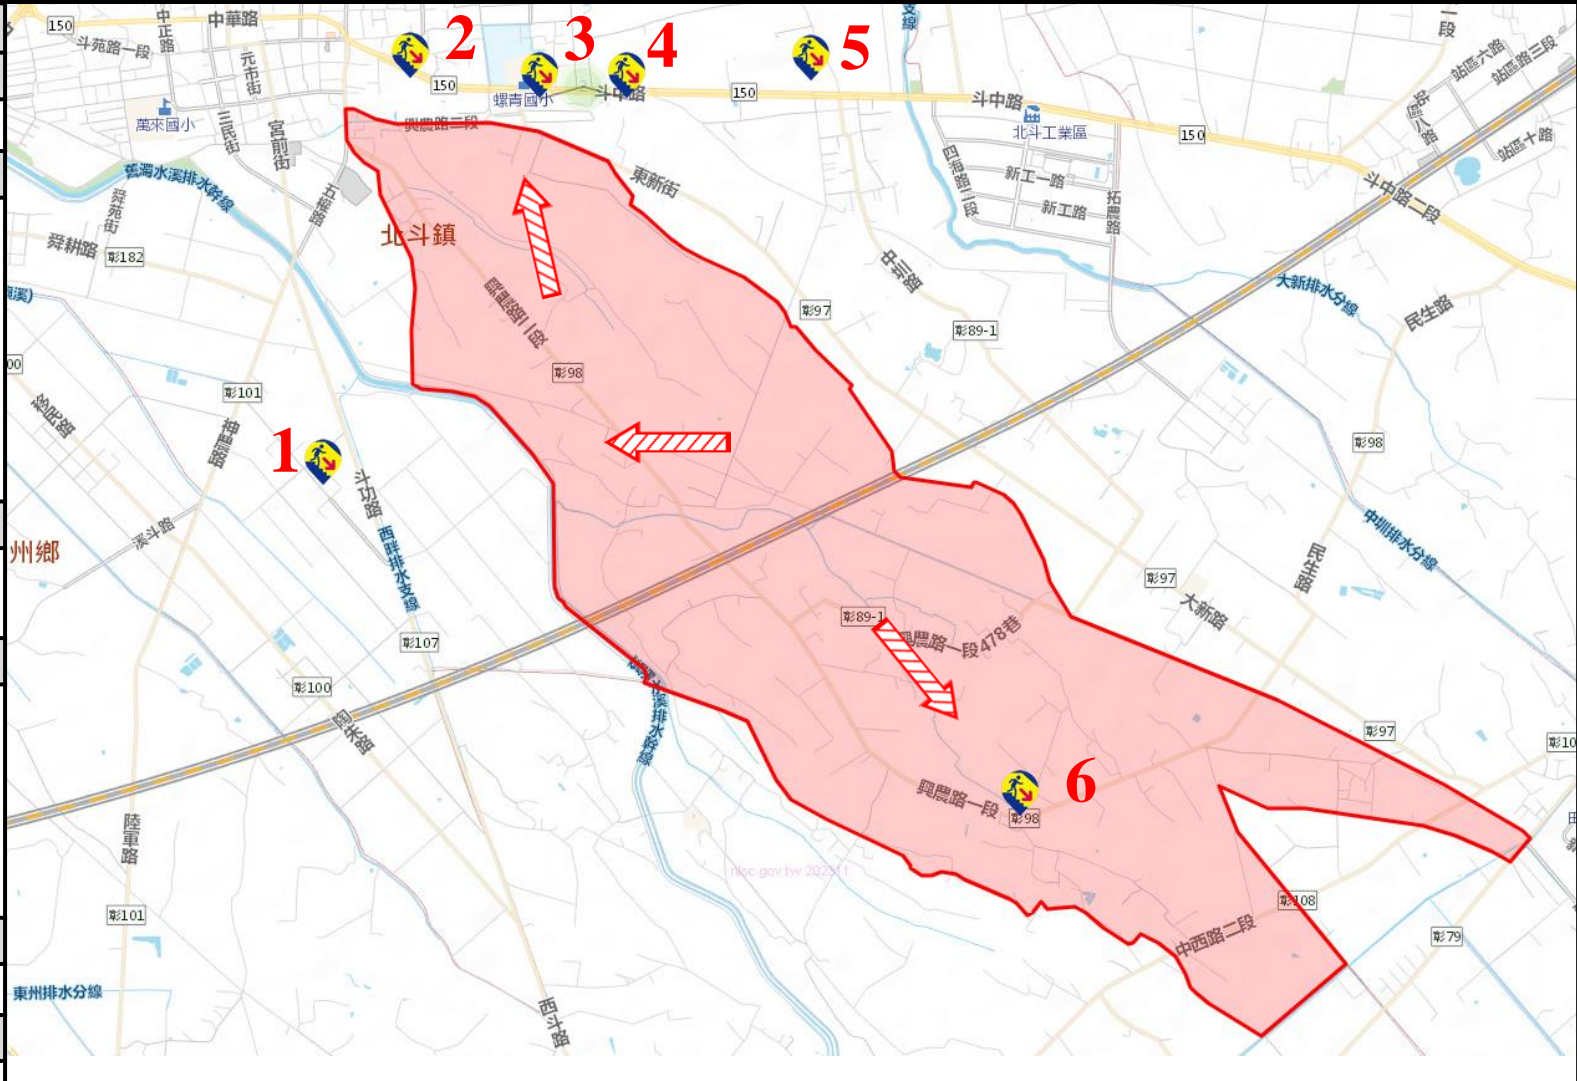

彰化縣北斗鎮新生里防空避難地圖

防災資訊
村(里)基本資料
• 總人口數：2346人
災害通報單位
*彰化縣災害應變中心 電話：04-7512148 *北斗鎮災害應變中心 電話：04-8884166 *北斗派出所 電話：04-8882010 *北斗消防分隊 電話：04-8882050
緊急聯絡人
*里長：吳金郎 電話：04-8870358
防災資料網站
*內政部消防署 https://www.nfa.gov.tw/cht/index.php *彰化縣消防局 http://www.chfd.gov.tw *彰化縣北斗鎮公所 https://town.chcg.gov.tw/beidou/00home/index02.aspx
避難原則
立即進入附近防空避難場所避難
避難收容處所

1.北斗鎮七星里神農路1-8號 2.北斗鎮東光里斗中路837號 3.北斗鎮東光里斗中路80號 4.北斗鎮中和里斗中路412巷26號 5.北斗鎮中和里斗中路320號 6.北斗鎮新生里興農路1段293號
北斗鎮公所112年11月製作

圖例	道路	標示			行政區域
	<table border="1"> <tr> <td></td> <td>國道</td> <td rowspan="2"></td> <td rowspan="2">建議疏散避難方向</td> <td></td> <td>政府機關</td> <td rowspan="2"></td> <td rowspan="2">醫療院所</td> <td rowspan="2"></td> <td rowspan="2">村(里)界線</td> </tr> <tr> <td></td> <td>快速道路</td> <td></td> <td>警察機關</td> <td></td> <td>福利機構</td> </tr> <tr> <td></td> <td>省道</td> <td rowspan="2"></td> <td rowspan="2">避難收容處所</td> <td></td> <td>消防機關</td> <td rowspan="2"></td> <td rowspan="2">連鎖便利商店</td> <td rowspan="2">圖資來源： 內政部國土測繪中心</td> </tr> <tr> <td></td> <td>縣(市)道</td> <td></td> <td>學校機關</td> </tr> </table>