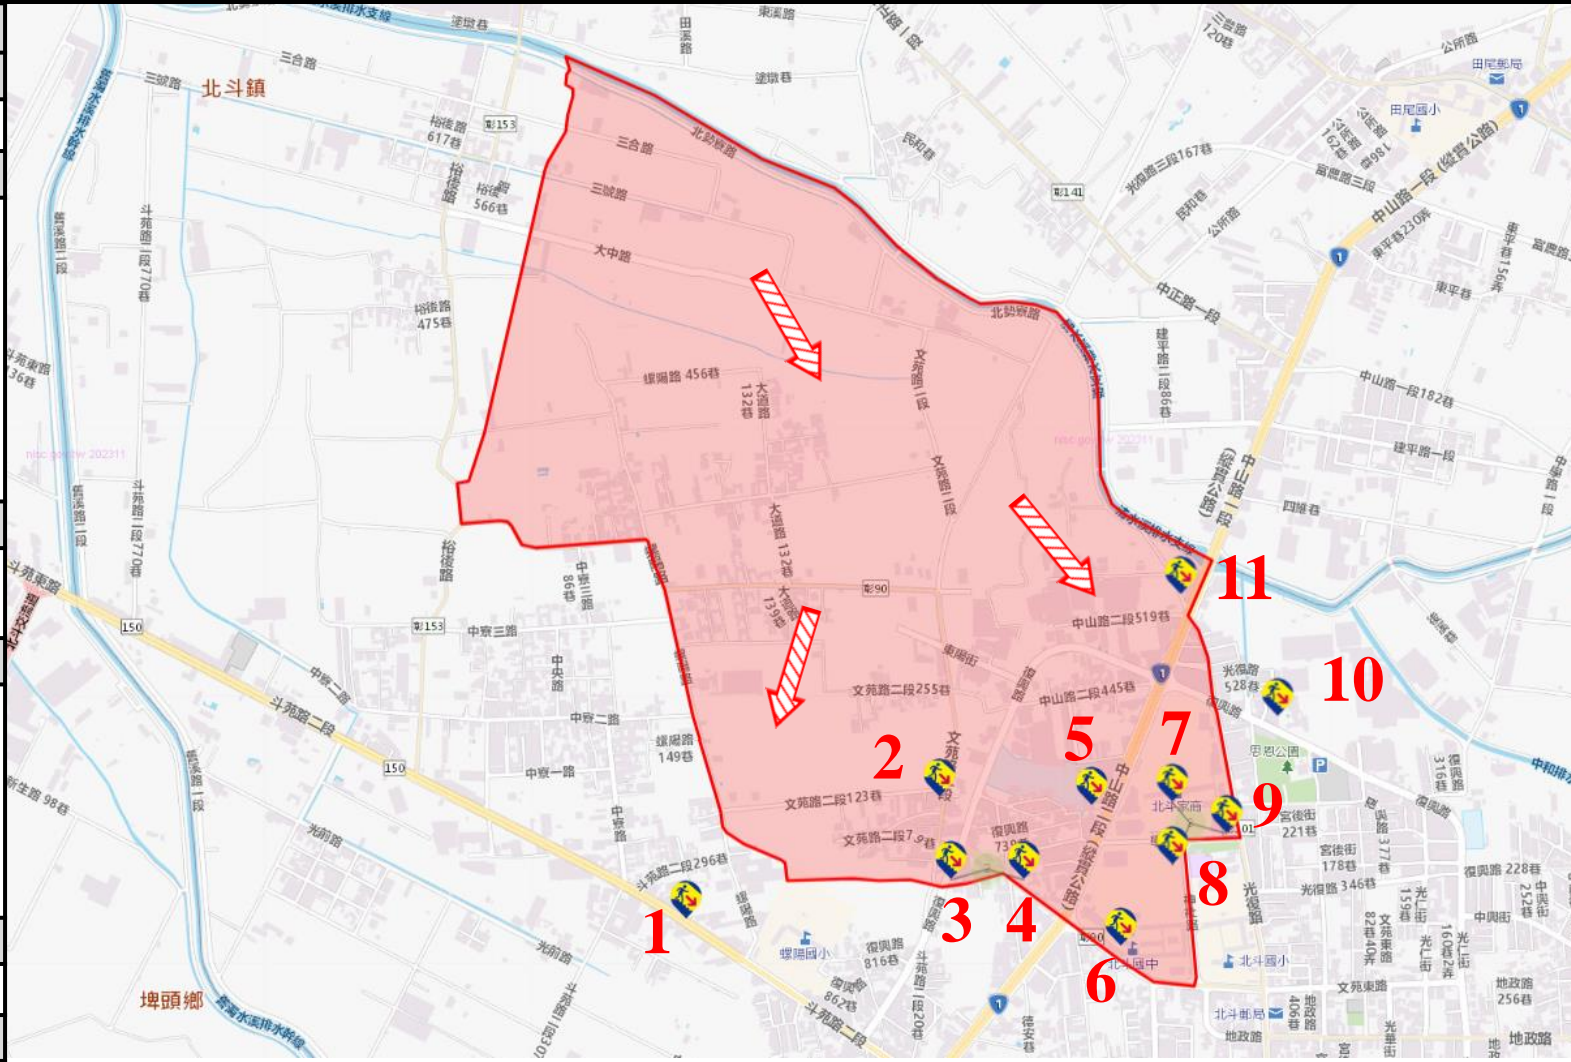

彰化縣北斗鎮大道里防空避難地圖

防災資訊
村(里)基本資料
• 總人口數：2390人
災害通報單位
*彰化縣災害應變中心 電話：04-7512148 *北斗鎮災害應變中心 電話：04-8884166 *北斗派出所 電話：04-8882010 *北斗消防分隊 電話：04-8882050

緊急聯絡人
*里長：許明圖 電話：04-8883879
防災資料網站

*內政部消防署 https://www.nfa.gov.tw/cht/index.php *彰化縣消防局 http://www.chfd.gov.tw *彰化縣北斗鎮公所 https://town.chcg.gov.tw/be/idou/00home/index02.aspx

避難原則
立即進入附近防空避難場所避難
避難收容處所

1. 北斗鎮西安里斗苑路2段243號 2. 北斗鎮大道里文苑路1段136號 3. 北斗鎮大道里文苑路17號 4. 北斗鎮大道里文苑路17號-2 5. 北斗鎮大道里中山路2段309號 6. 北斗鎮大道里文苑路80號 7. 北斗鎮大道里學府路50號 8. 北斗鎮大道里學府路50號-1 9. 北斗鎮光復里復興路406號 10. 北斗鎮光復里復興路406號 11. 北斗鎮大道里中山路2段521號

圖例	道路	標示	行政區域	
	<table border="1"> <tr> <td></td> <td>國道</td> <td></td> <td>政府機關</td> <td rowspan="2"></td> <td rowspan="2">村(里)界線</td> </tr> <tr> <td></td> <td>快速道路</td> <td></td> <td>警察機關</td> </tr> <tr> <td></td> <td>省道</td> <td></td> <td>消防機關</td> <td></td> <td>醫療院所</td> </tr> <tr> <td></td> <td>縣(市)道</td> <td></td> <td>建議疏散避難方向</td> <td></td> <td>福利機構</td> </tr> <tr> <td></td> <td></td> <td></td> <td>避難收容處所</td> <td></td> <td>連鎖便利商店</td> </tr> <tr> <td></td> <td></td> <td></td> <td>學校機關</td> <td colspan="2">圖資來源：內政部國土測繪中心</td> </tr> </table>