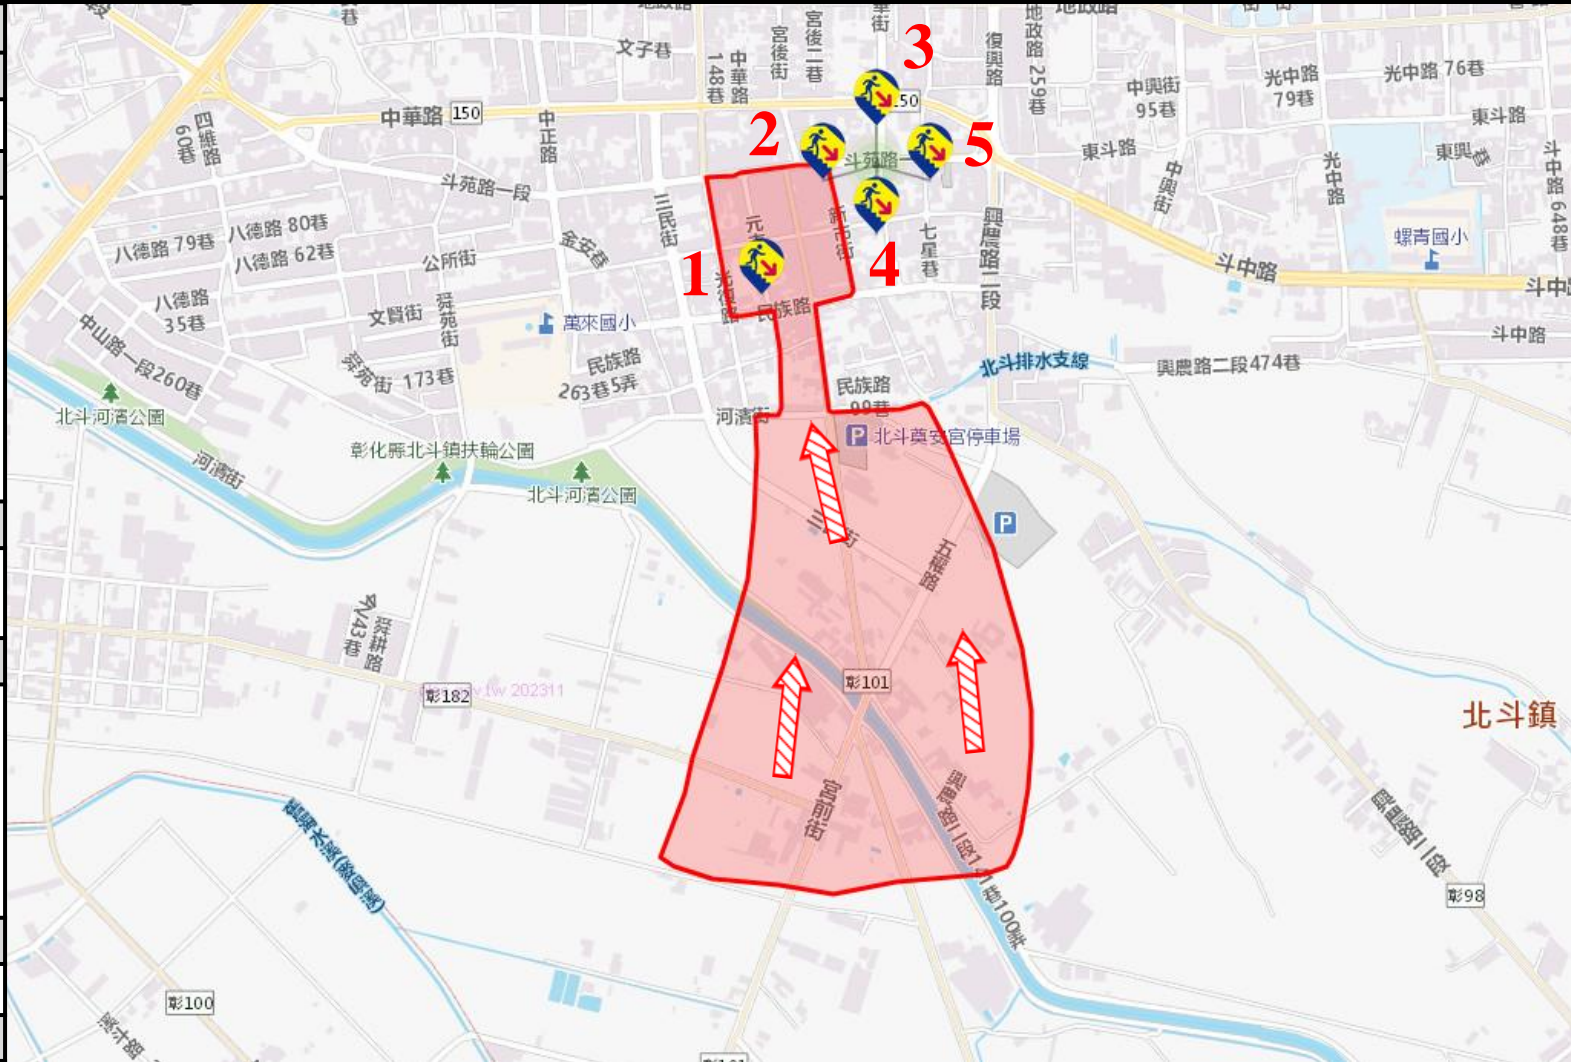

避難原則
立即進入附近防空避難場所避難
避難收容處所

1.北斗鎮五權里民族路156號 2.北斗鎮居安里斗苑路1段26號 3.北斗鎮五權里宮前路62號 4.北斗鎮七星里斗苑路1段73號 5.北斗鎮七星里民權路92號
北斗鎮公所112年11月製作

圖例	道路	標示			行政區域
	55 國道	建議疏散避難方向	政府機關	醫療院所	村(里)界線
	95 快速道路		警察機關	福利機構	
	55 省道	避難收容處所	119 消防機關	連鎖便利商店	
AaBbYyZz 縣(市)道	學校機關		圖資來源：內政部國土測繪中心		