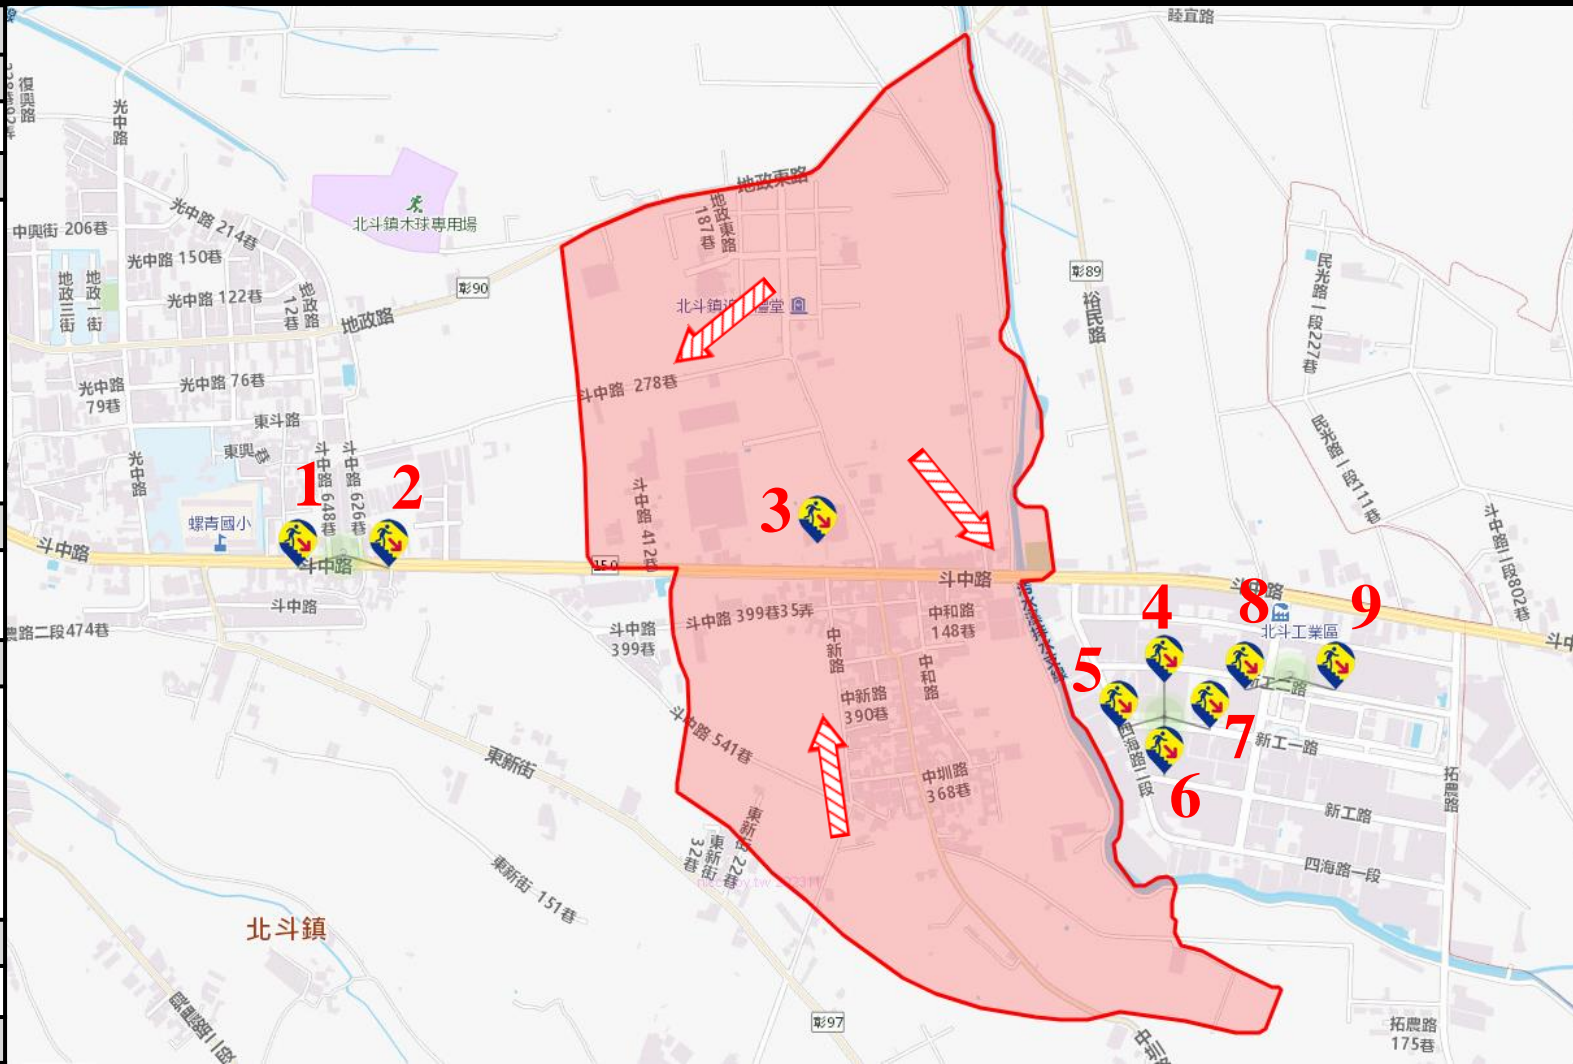

彰化縣北斗鎮中和里防空避難地圖

防災資訊
村(里)基本資料
• 總人口數：1483人
災害通報單位
*彰化縣災害應變中心 電話：04-7512148 *北斗鎮災害應變中心 電話：04-8884166 *北斗派出所 電話：04-8882010 *北斗消防分隊 電話：04-8882050
緊急聯絡人
*里長：李宏裕 電話：04-8884940
防災資料網站
*內政部消防署 https://www.nfa.gov.tw/cht/index.php *彰化縣消防局 http://www.chfd.gov.tw *彰化縣北斗鎮公所 https://town.chcg.gov.tw/beidou/00home/index02.aspx
避難原則
立即進入附近防空避難場所避難
避難收容處所
1.北斗鎮東光里斗中路80號 2.北斗鎮中和里斗中路412巷26號 3.北斗鎮中和里斗中路320號 4.北斗鎮大新里新工一路103號 5.北斗鎮大新里新工一路108號 6.北斗鎮大新里四海路2段35號 7.北斗鎮大新里新工一路100號 8.北斗鎮大新里財神路20號 9.北斗鎮大新里財神路30號
北斗鎮公所112年11月製作

圖例	道路		標示		行政區域	
		國道		建議疏散避難方向		村(里)界線
	快速道路		避難收容處所		醫療院所	
	省道				福利機構	
	縣(市)道				消防機關	
					學校機關	
					連鎖便利商店	
					圖資來源：內政部國土測繪中心