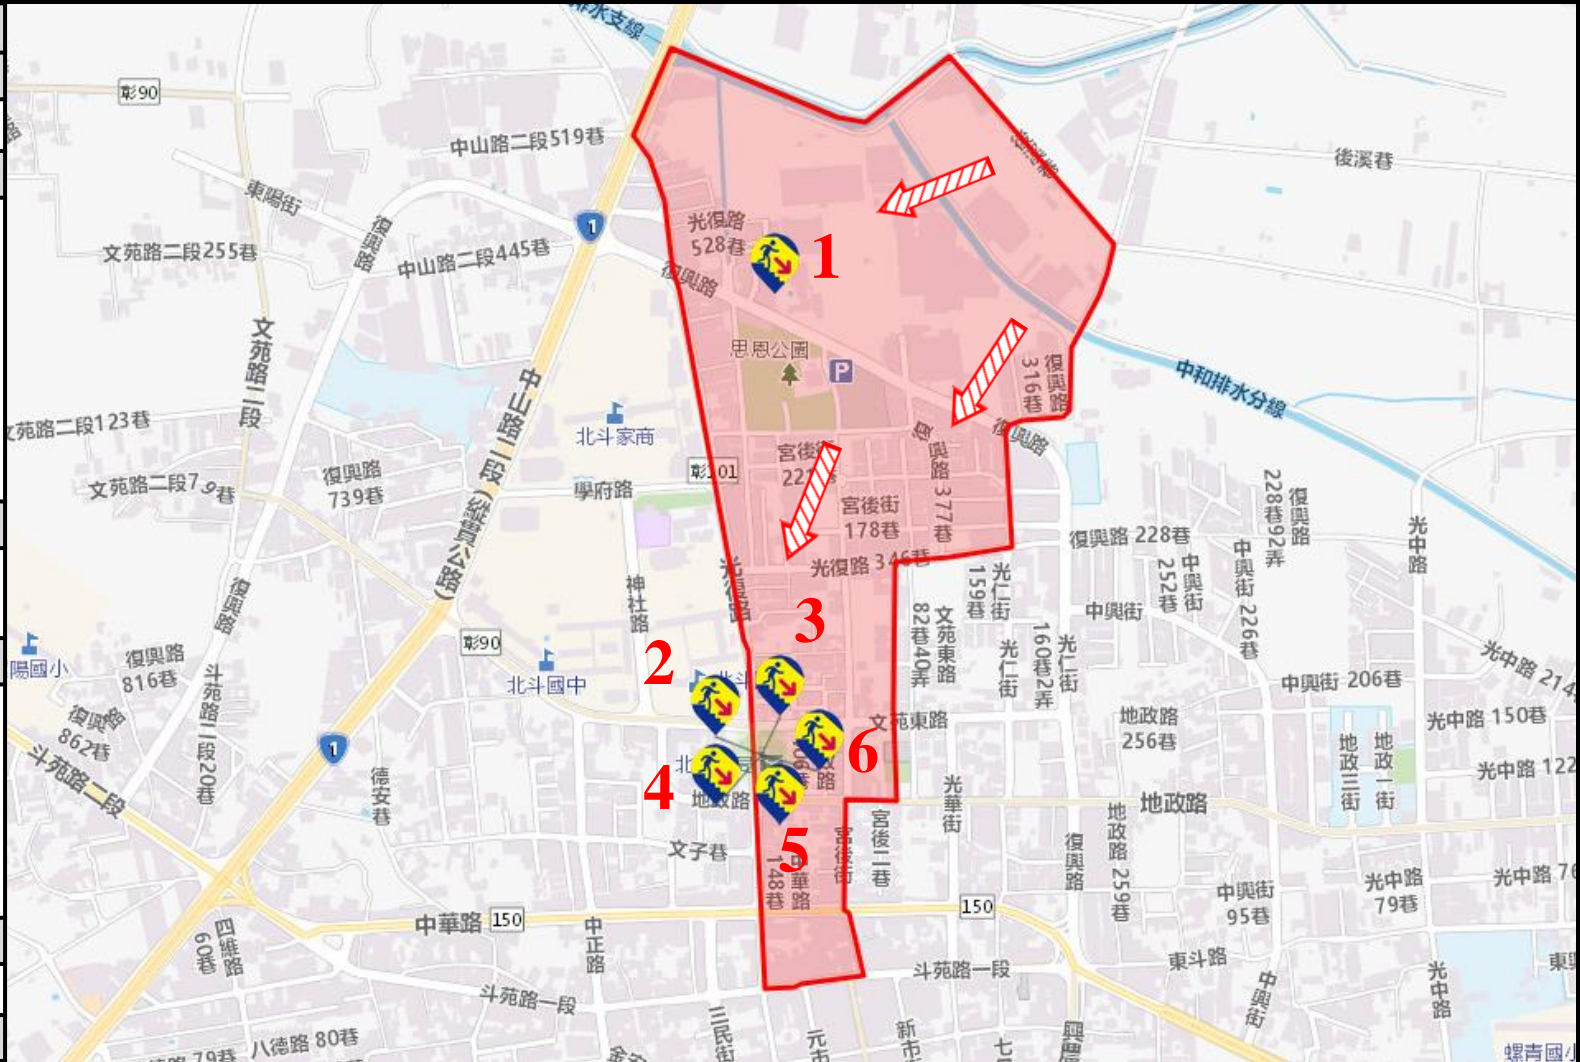

1.北斗鎮光復里復興路406號 2.北斗鎮新政里地政路470號 3.北斗鎮光復里地政路398號 4.北斗鎮光復里光復路238號 5.北斗鎮光復里光復路226號 6.北斗鎮新政里光復路215號
北斗鎮公所112年11月製作

圖例	道路	標示				行政區域																																
	<table border="1"> <tr> <td></td> <td>國道</td> <td rowspan="2"></td> <td rowspan="2">建議疏散避難方向</td> <td></td> <td>政府機關</td> <td rowspan="2"></td> <td rowspan="2">醫療院所</td> <td rowspan="2"></td> <td rowspan="2">村(里)界線</td> </tr> <tr> <td></td> <td>快速道路</td> <td></td> <td>警察機關</td> <td></td> <td>福利機構</td> </tr> <tr> <td></td> <td>省道</td> <td rowspan="2"></td> <td rowspan="2">避難收容處所</td> <td></td> <td>119 消防機關</td> <td rowspan="2"></td> <td rowspan="2"></td> <td rowspan="2"></td> <td rowspan="2"></td> <td rowspan="2">連鎖便利商店</td> </tr> <tr> <td></td> <td>縣(市)道</td> <td></td> <td>學校機關</td> <td colspan="3">圖資來源：內政部國土測繪中心</td> </tr> </table>		國道		建議疏散避難方向		政府機關		醫療院所		村(里)界線		快速道路		警察機關		福利機構		省道		避難收容處所		119 消防機關					連鎖便利商店		縣(市)道		學校機關	圖資來源：內政部國土測繪中心					
	國道		建議疏散避難方向				政府機關						醫療院所		村(里)界線																							
	快速道路				警察機關		福利機構																															
	省道		避難收容處所		119 消防機關					連鎖便利商店																												
	縣(市)道				學校機關						圖資來源：內政部國土測繪中心																											