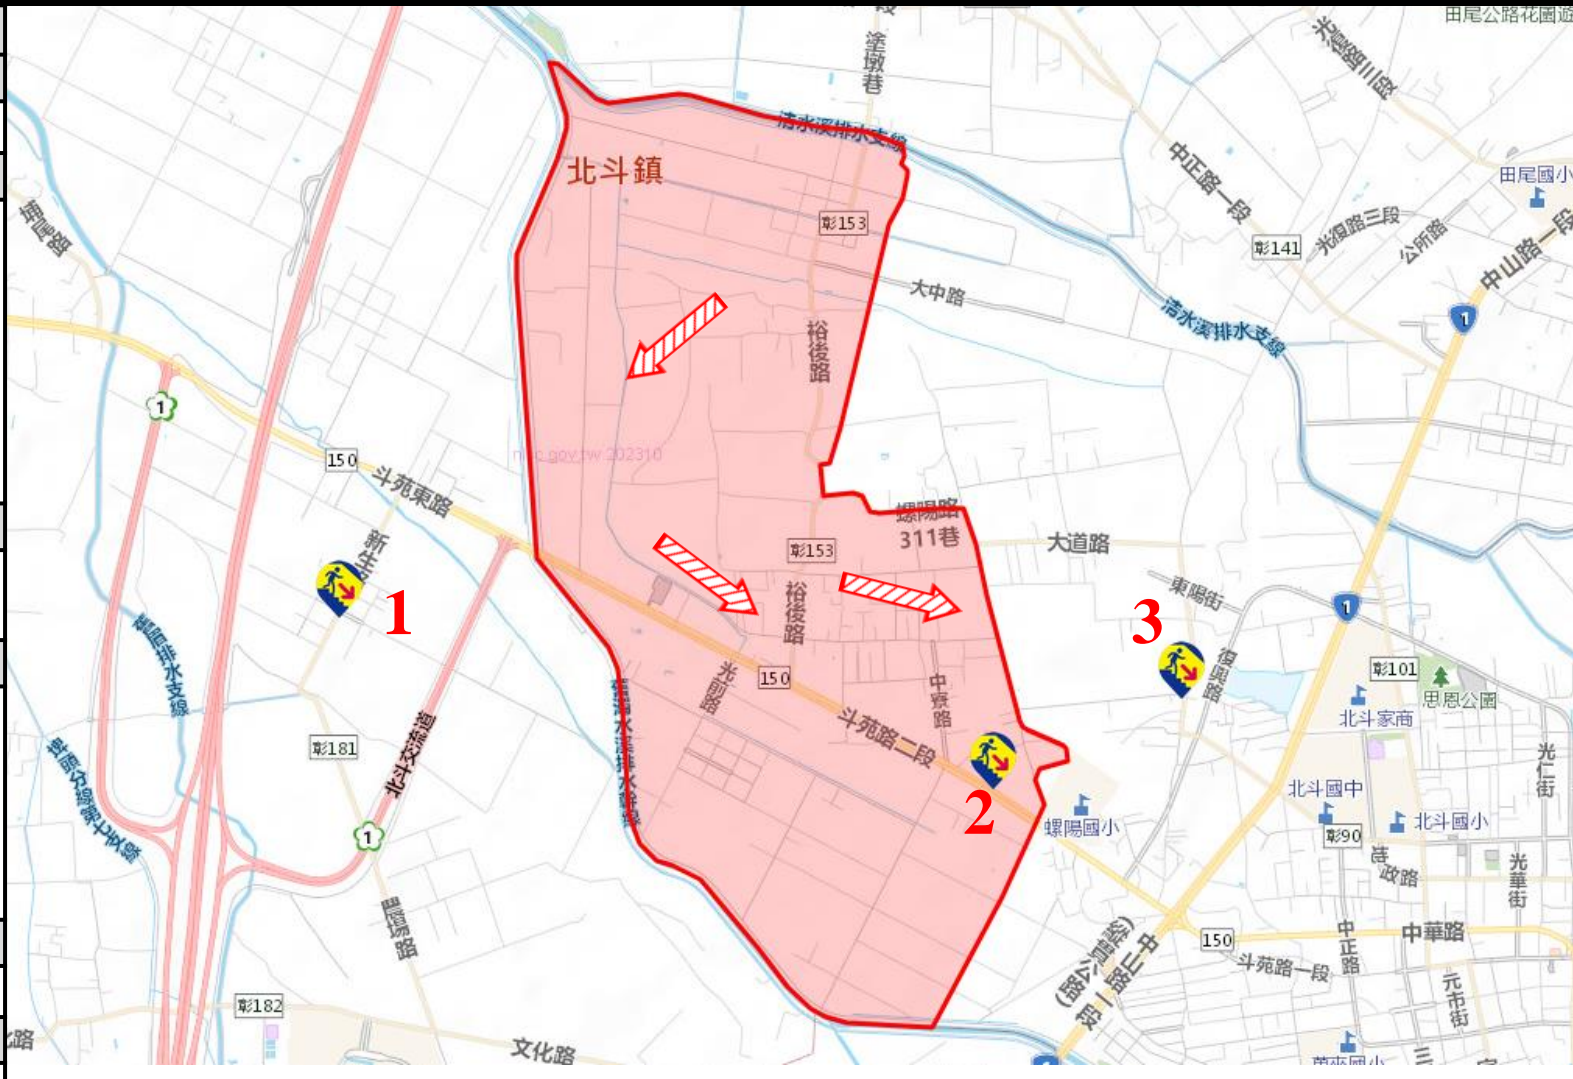

彰化縣北斗鎮中寮里防空避難地圖

防災資訊
村(里)基本資料
• 總人口數：3245人
災害通報單位
*彰化縣災害應變中心 電話：04-7512148 *北斗鎮災害應變中心 電話：04-8884166 *北斗派出所 電話：04-8882010 *北斗消防分隊 電話：04-8882050
緊急聯絡人
*里長：陳傳富 電話：04-8883772
防災資料網站
*內政部消防署 https://www.nfa.gov.tw/cht/index.php *彰化縣消防局 http://www.chfd.gov.tw *彰化縣北斗鎮公所 https://town.chcg.gov.tw/beidou/00home/index02.aspx
避難原則
立即進入附近防空避難場所避難
避難收容處所

1.埤頭鄉和豐村新生路82號 2.北斗鎮西安里斗苑路2段243號 3.北斗鎮大道里文苑路1段136號
北斗鎮公所112年11月製作

圖例	道路	標示			行政區域
	國道	建議疏散避難方向	政府機關	醫療院所	村(里)界線
	快速道路		警察機關	福利機構	
	省道	避難收容處所	119 消防機關	連鎖便利商店	圖資來源： 內政部國土測繪中心
縣(市)道	學校機關