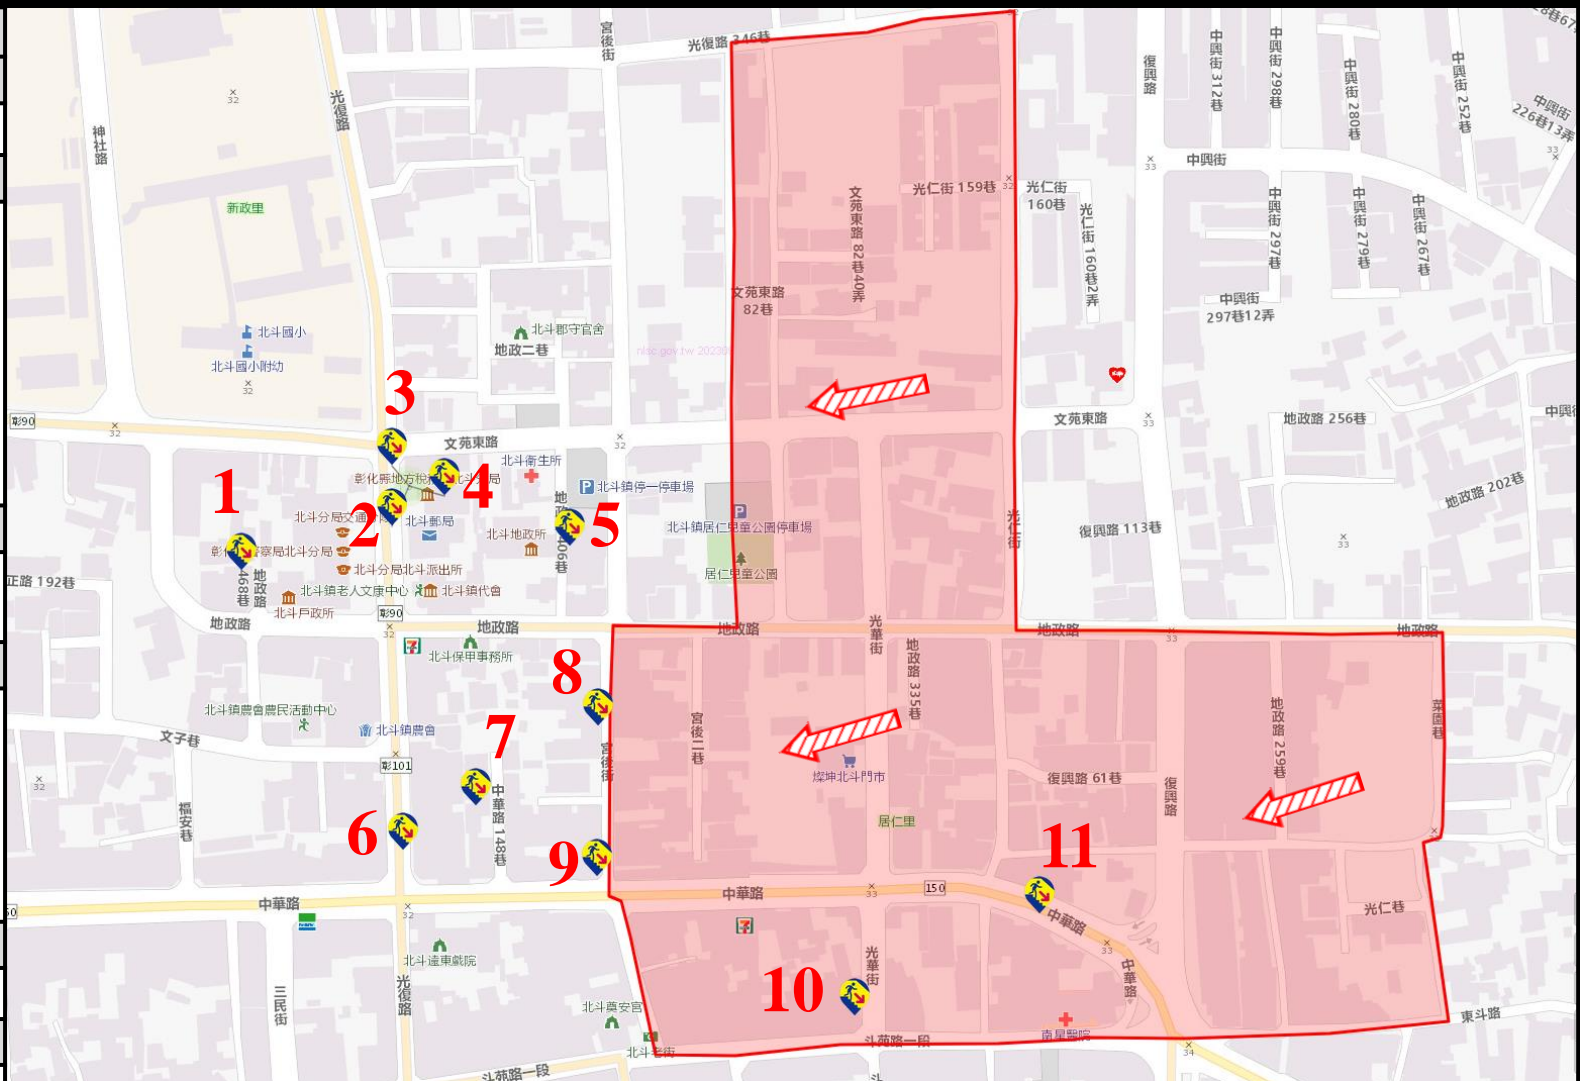

避難原則
立即進入附近防空避難場所避難

避難收容處所
1.北斗鎮新政里地政路470號 2.北斗鎮光復里光復路226號 3.北斗鎮光復里光復路238號 4.北斗鎮新政里光復路215號 5.北斗鎮光復里地政路398號 6.北斗鎮新政里中華路190號 7.北斗鎮光復里中華路168號 8.北斗鎮光復里宮後街27號 9.北斗鎮光復里中華路123號 10.北斗鎮七星里斗苑路1段73號 11.北斗鎮居安里斗苑路1段26號