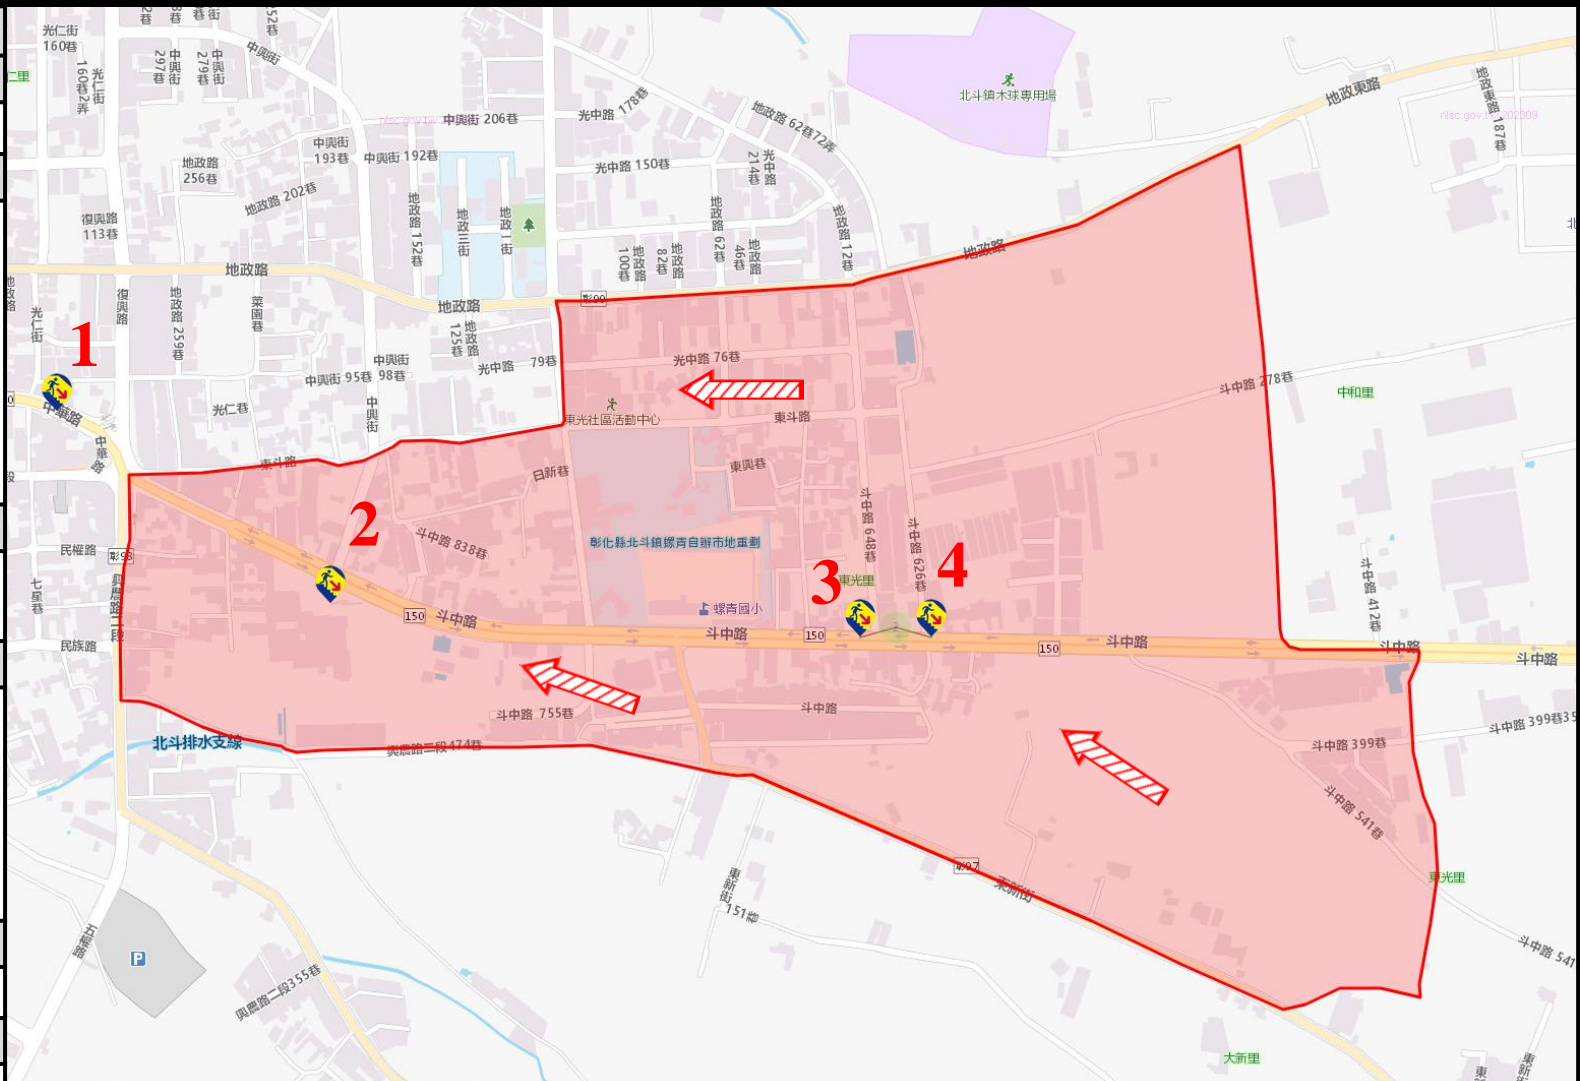

彰化縣北斗鎮東光里防空避難地圖

防災資訊
村(里)基本資料
• 總人口數：2745人
災害通報單位
*彰化縣災害應變中心 電話：04-7512148 *北斗鎮災害應變中心 電話：04-8884166 *北斗派出所 電話：04-8882010 *北斗消防分隊 電話：04-8882050
緊急聯絡人
*里長：呂學銘 電話：04-8880716
防災資料網站
*內政部消防署 https://www.nfa.gov.tw/cht/index.php *彰化縣消防局 http://www.chfd.gov.tw *彰化縣北斗鎮公所 https://town.chcg.gov.tw/be/idou/00home/index02.aspx
避難原則
立即進入附近防空避難場所避難
避難收容處所
1.北斗鎮居安里斗苑路1段26號 2.北斗鎮東光里斗中路837號 3.北斗鎮東光里斗中路80號 4.北斗鎮中和里斗中路412巷26號
北斗鎮公所112年11月製作

圖例	道路	標示			行政區域
	55 國道	建議疏散避難方向	政府機關	醫療院所	村(里)界線
	95 快速道路		警察機關	福利機構	
	55 省道	避難收容處所	119 消防機關	連鎖便利商店	
AaBbYyZz 縣(市)道	學校機關		圖資來源：內政部國土測繪中心