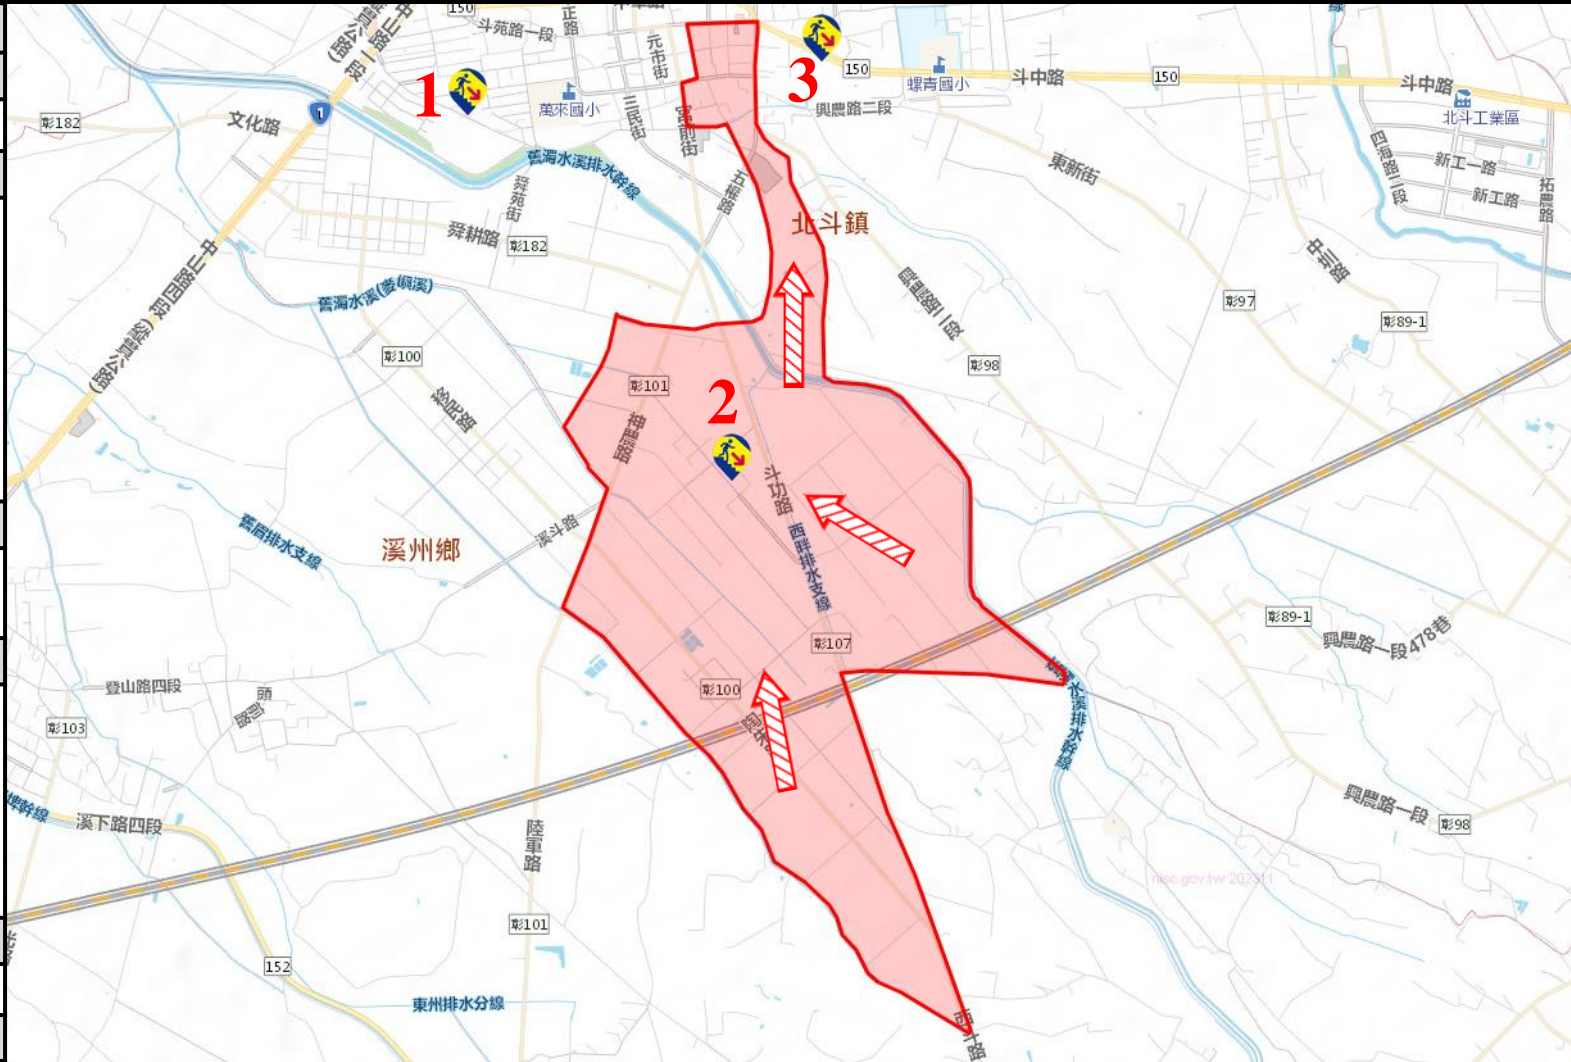

彰化縣北斗鎮七星里防空避難地圖

防災資訊
村(里)基本資料
• 總人口數：1590人
災害通報單位
*彰化縣災害應變中心 電話：04-7512148 *北斗鎮災害應變中心 電話：04-8884166 *北斗派出所 電話：04-8882010 *北斗消防分隊 電話：04-8882050
緊急聯絡人
*里長：易世朋 電話：04-8880800
防災資料網站
*內政部消防署 https://www.nfa.gov.tw/cht/index.php *彰化縣消防局 http://www.chfd.gov.tw *彰化縣北斗鎮公所 https://town.chcg.gov.tw/beidou/00home/index02.aspx
避難原則
立即進入附近防空避難場所避難
避難收容處所

1.北斗鎮西德里公所路12號 2.北斗鎮七星里神農路1-8號 3.北斗鎮東光里斗中路837號
北斗鎮公所112年11月製作

圖例	道路	標示			行政區域
	55 國道	建議疏散避難方向	政府機關	醫療院所	村(里)界線
	95 快速道路		警察機關	福利機構	
	55 省道	避難收容處所	119 消防機關	連鎖便利商店	圖資來源： 內政部國土測繪中心
AaBbYyZz 縣(市)道	學校機關