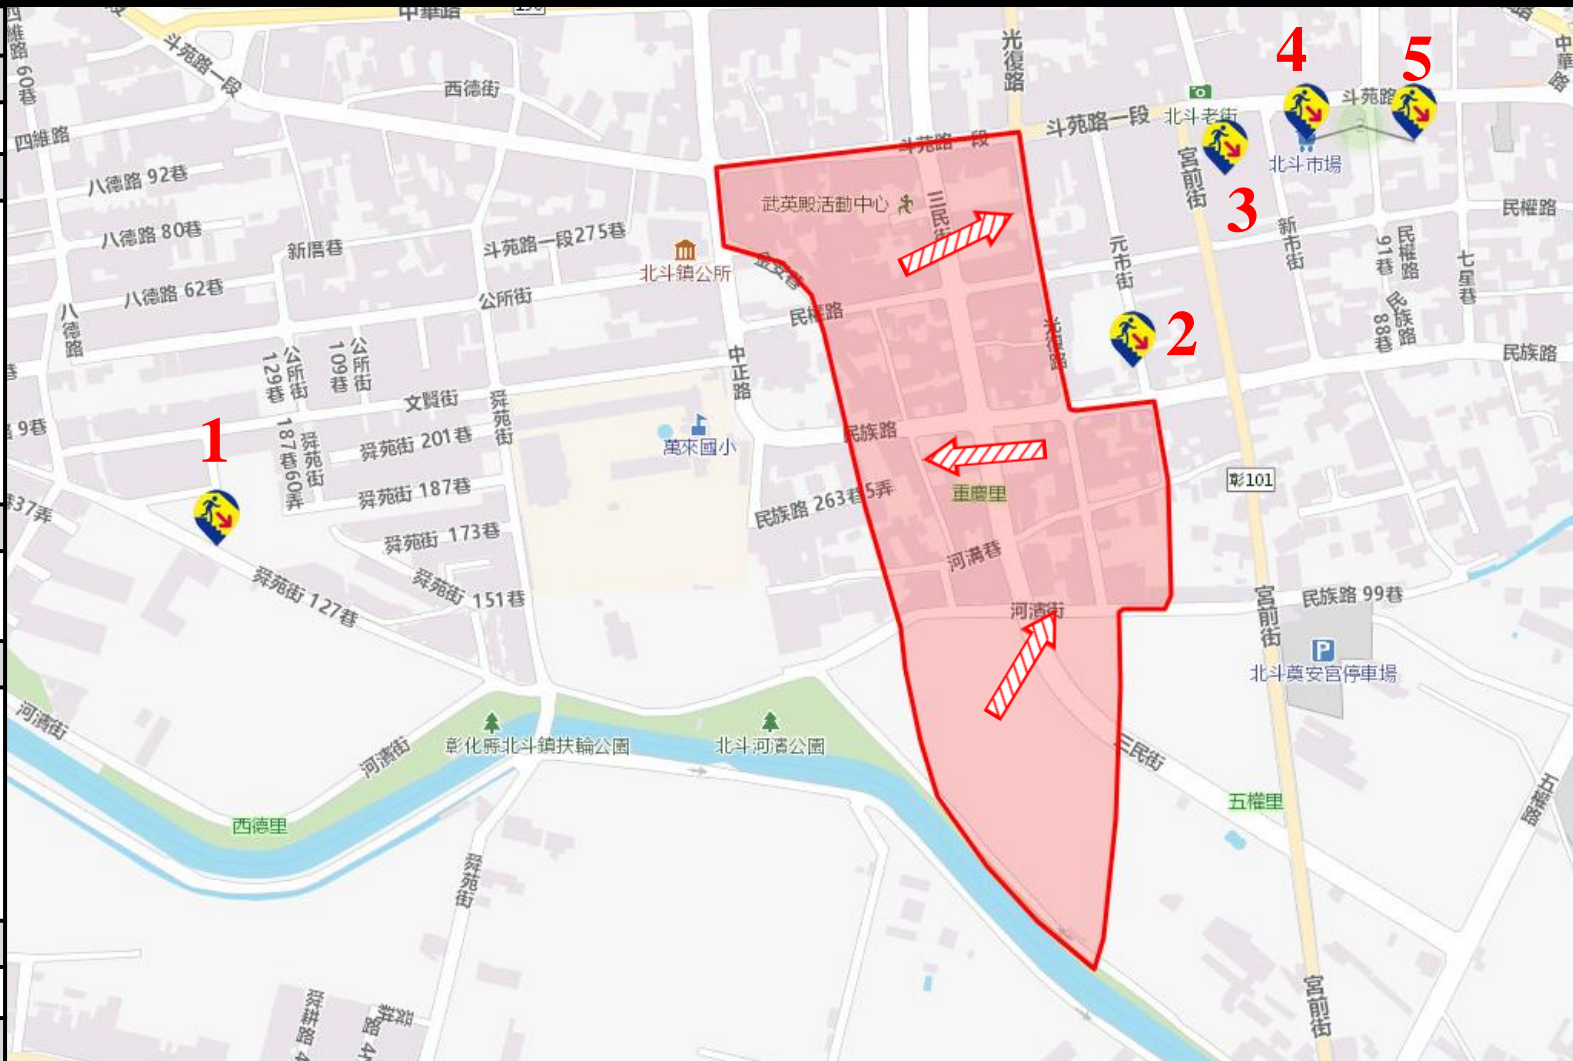

彰化縣北斗鎮重慶里防空避難地圖

防災資訊
村(里)基本資料
• 總人口數：582人
災害通報單位
*彰化縣災害應變中心 電話：04-7512148 *北斗鎮災害應變中心 電話：04-8884166 *北斗派出所 電話：04-8882010 *北斗消防分隊 電話：04-8882050
緊急聯絡人
*里長：陳肇基 電話：04-8884685
防災資料網站
*內政部消防署 https://www.nfa.gov.tw/cht/index.php *彰化縣消防局 http://www.chfd.gov.tw *彰化縣北斗鎮公所 https://town.chcg.gov.tw/beidou/00home/index02.aspx
避難原則
立即進入附近防空避難場所避難
避難收容處所

1.北斗鎮西德里公所路12號 2.田尾鄉田尾村民族路156號 3.北斗鎮五權里宮前路62號 4.北斗鎮七星里斗苑路1段73號 5.北斗鎮七星里民權路92號
北斗鎮公所112年11月製作

圖例	道路	標示			行政區域
	- 國道 - 快速道路 - 省道 - 縣(市)道	- 建議疏散避難方向 - 避難收容處所	- 政府機關 - 警察機關 - 消防機關 - 學校機關	- 醫療院所 - 福利機構 - 連鎖便利商店	村(里)界線
圖資來源：內政部國土測繪中心