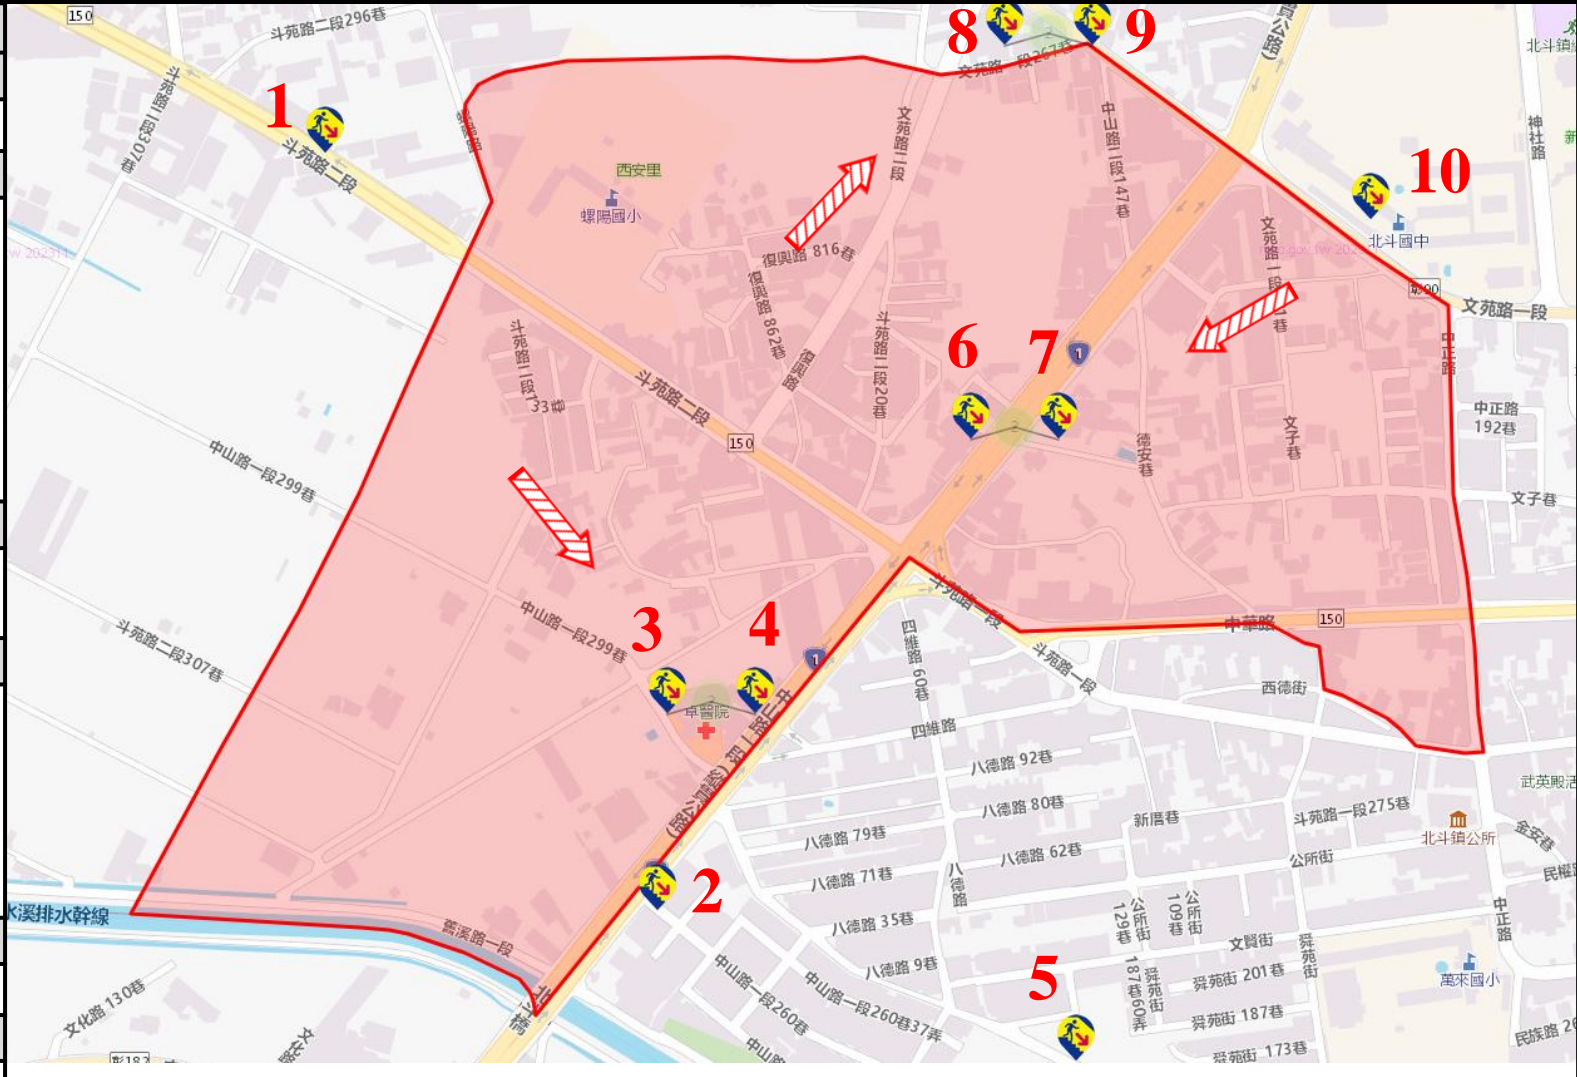

彰化縣北斗鎮西安里防空避難地圖

防災資訊
村(里)基本資料
• 總人口數：2159人
災害通報單位
*彰化縣災害應變中心 電話：04-7512148 *北斗鎮災害應變中心 電話：04-8884166 *北斗派出所 電話：04-8882010 *北斗消防分隊 電話：04-8882050

緊急聯絡人
*里長：林義平 電話：04-8872530

防災資料網站
*內政部消防署 https://www.nfa.gov.tw/cht/index.php *彰化縣消防局 http://www.chfd.gov.tw *彰化縣北斗鎮公所 https://town.chcg.gov.tw/beidou/00home/index02.aspx

避難原則
立即進入附近防空避難場所避難

避難收容處所
1.北斗鎮西安里斗苑路2段243號 2.北斗鎮西德里中山路1段236號 3.北斗鎮西安里中山路1段311號 4.北斗鎮西安里中山路1段311號-1 5.北斗鎮西德里公所路12號 6.北斗鎮西安里中山路2段40號 7.北斗鎮西安里中山路2段40號-1 8.北斗鎮大道里文苑路17號 9.北斗鎮大道里文苑路17號-2 10.北斗鎮大道里文苑路80號

圖例	道路	標示	行政區域
	國道 快速道路 省道 縣(市)道	建議疏散避難方向 避難收容處所	政府機關 警察機關 消防機關 學校機關 醫療院所 福利機構 連鎖便利商店 村(里)界線
	北斗鎮公所112年11月製作	圖資來源：內政部國土測繪中心